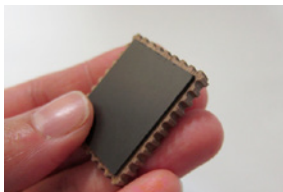

wooden magnets postage stamps

限られた小さなスペースに、可愛くて面白くて美しい世界がギュッと詰まった切手たち。  
 そんな魅力あふれる切手を木で再現して、飾ってよし・使ってよし!のマグネットを作りました。  
 しっかり留められる強力マグネットなので、実用性もバッチリです。切手収集するように、集めて並べて楽しんでくださいね。

## 切手マグネット

wooden magnets "postage stamps"

各 ¥1,220 (税抜)

サイズ: 約幅27×長さ33×厚さ5mm

素材: (本体) 白/ブナ 茶/ウォールナット(クルミ)  
 赤/ブビンガ

(図柄) 紙 (磁石) 異方性マグネットシート

仕様: ラッカー塗装 (艶消)

※3柄1組・パッケージ入り

切手のギザギザも忠実に。  
 かすれや版ズレなど味のある古い印刷の  
 雰囲気も再現しました。

裏は全面に強力タイプのマグネットシート。  
 可愛いだけでなく、仕事もキッチリこなして  
 くれますよ!